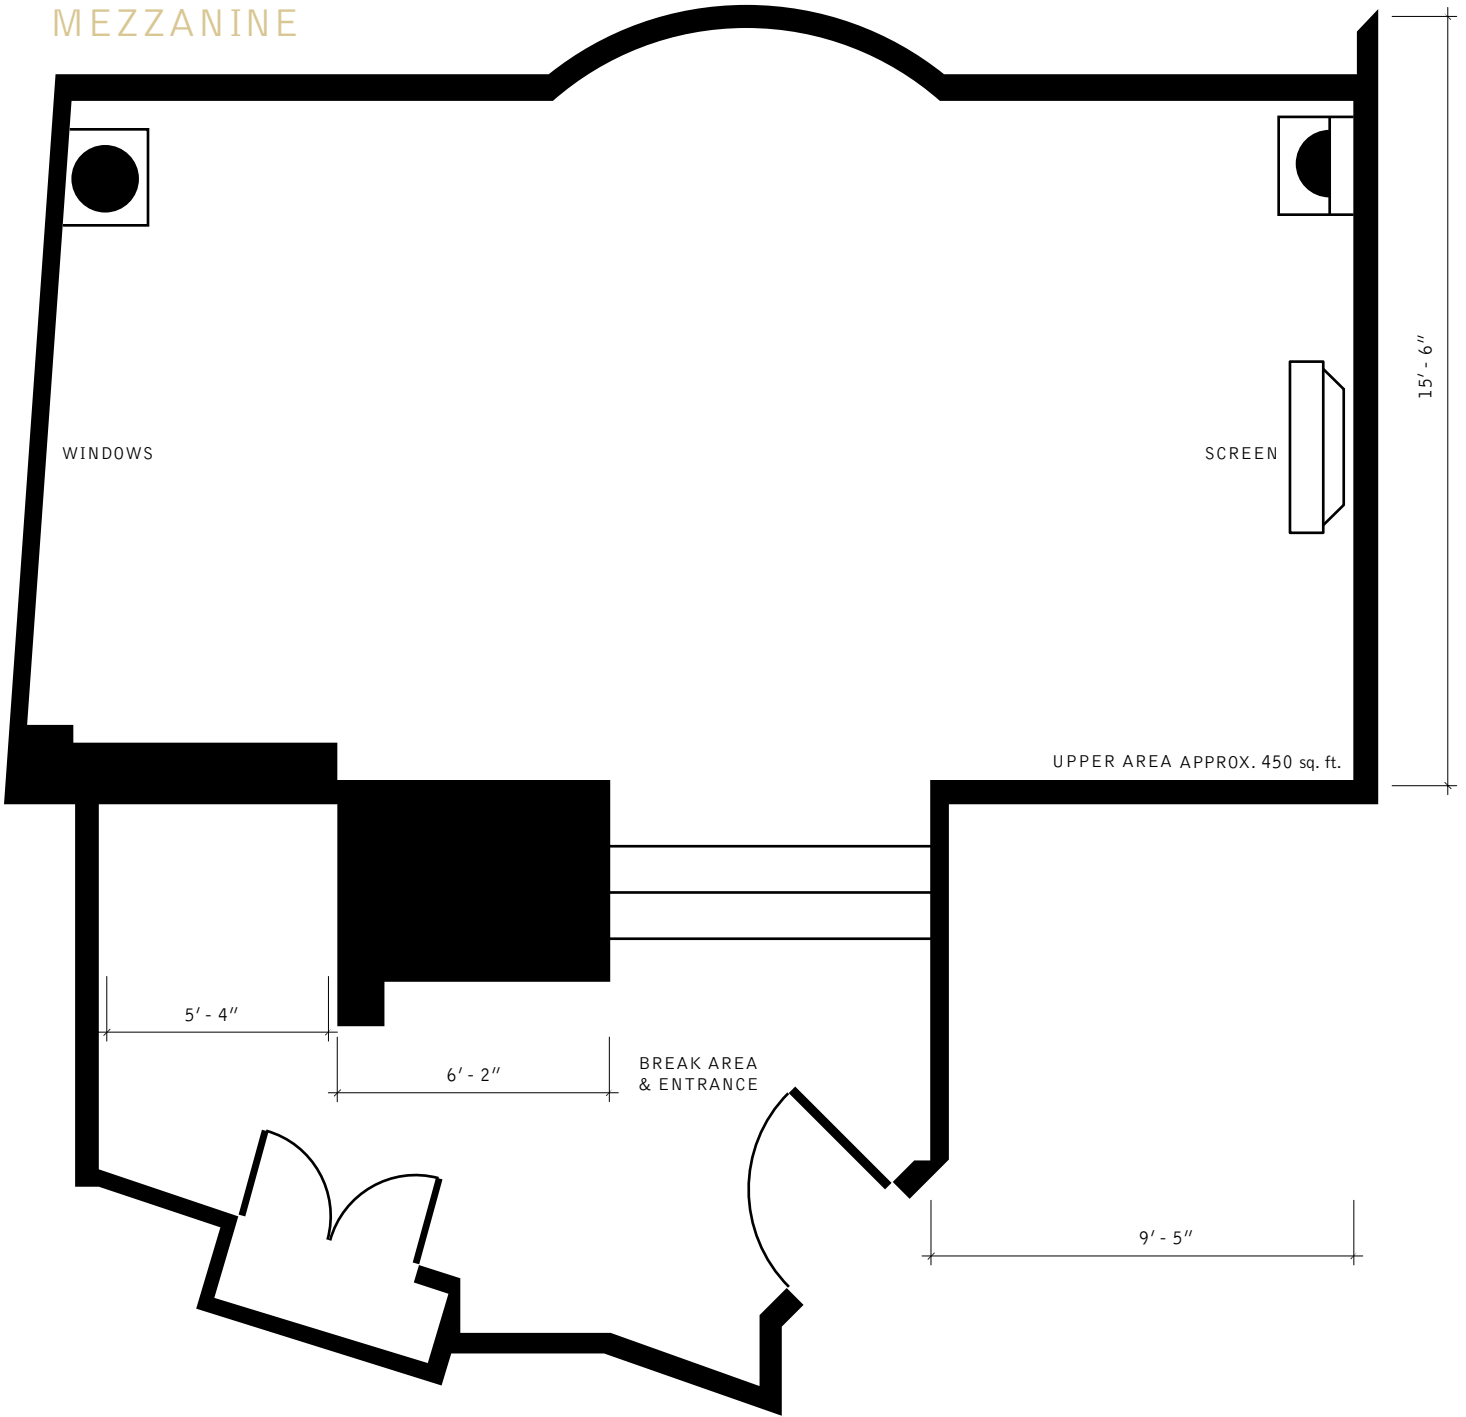

MEZZANINE

**FLOOR PLAN**

SCALE: 1/4" = 1'-0"