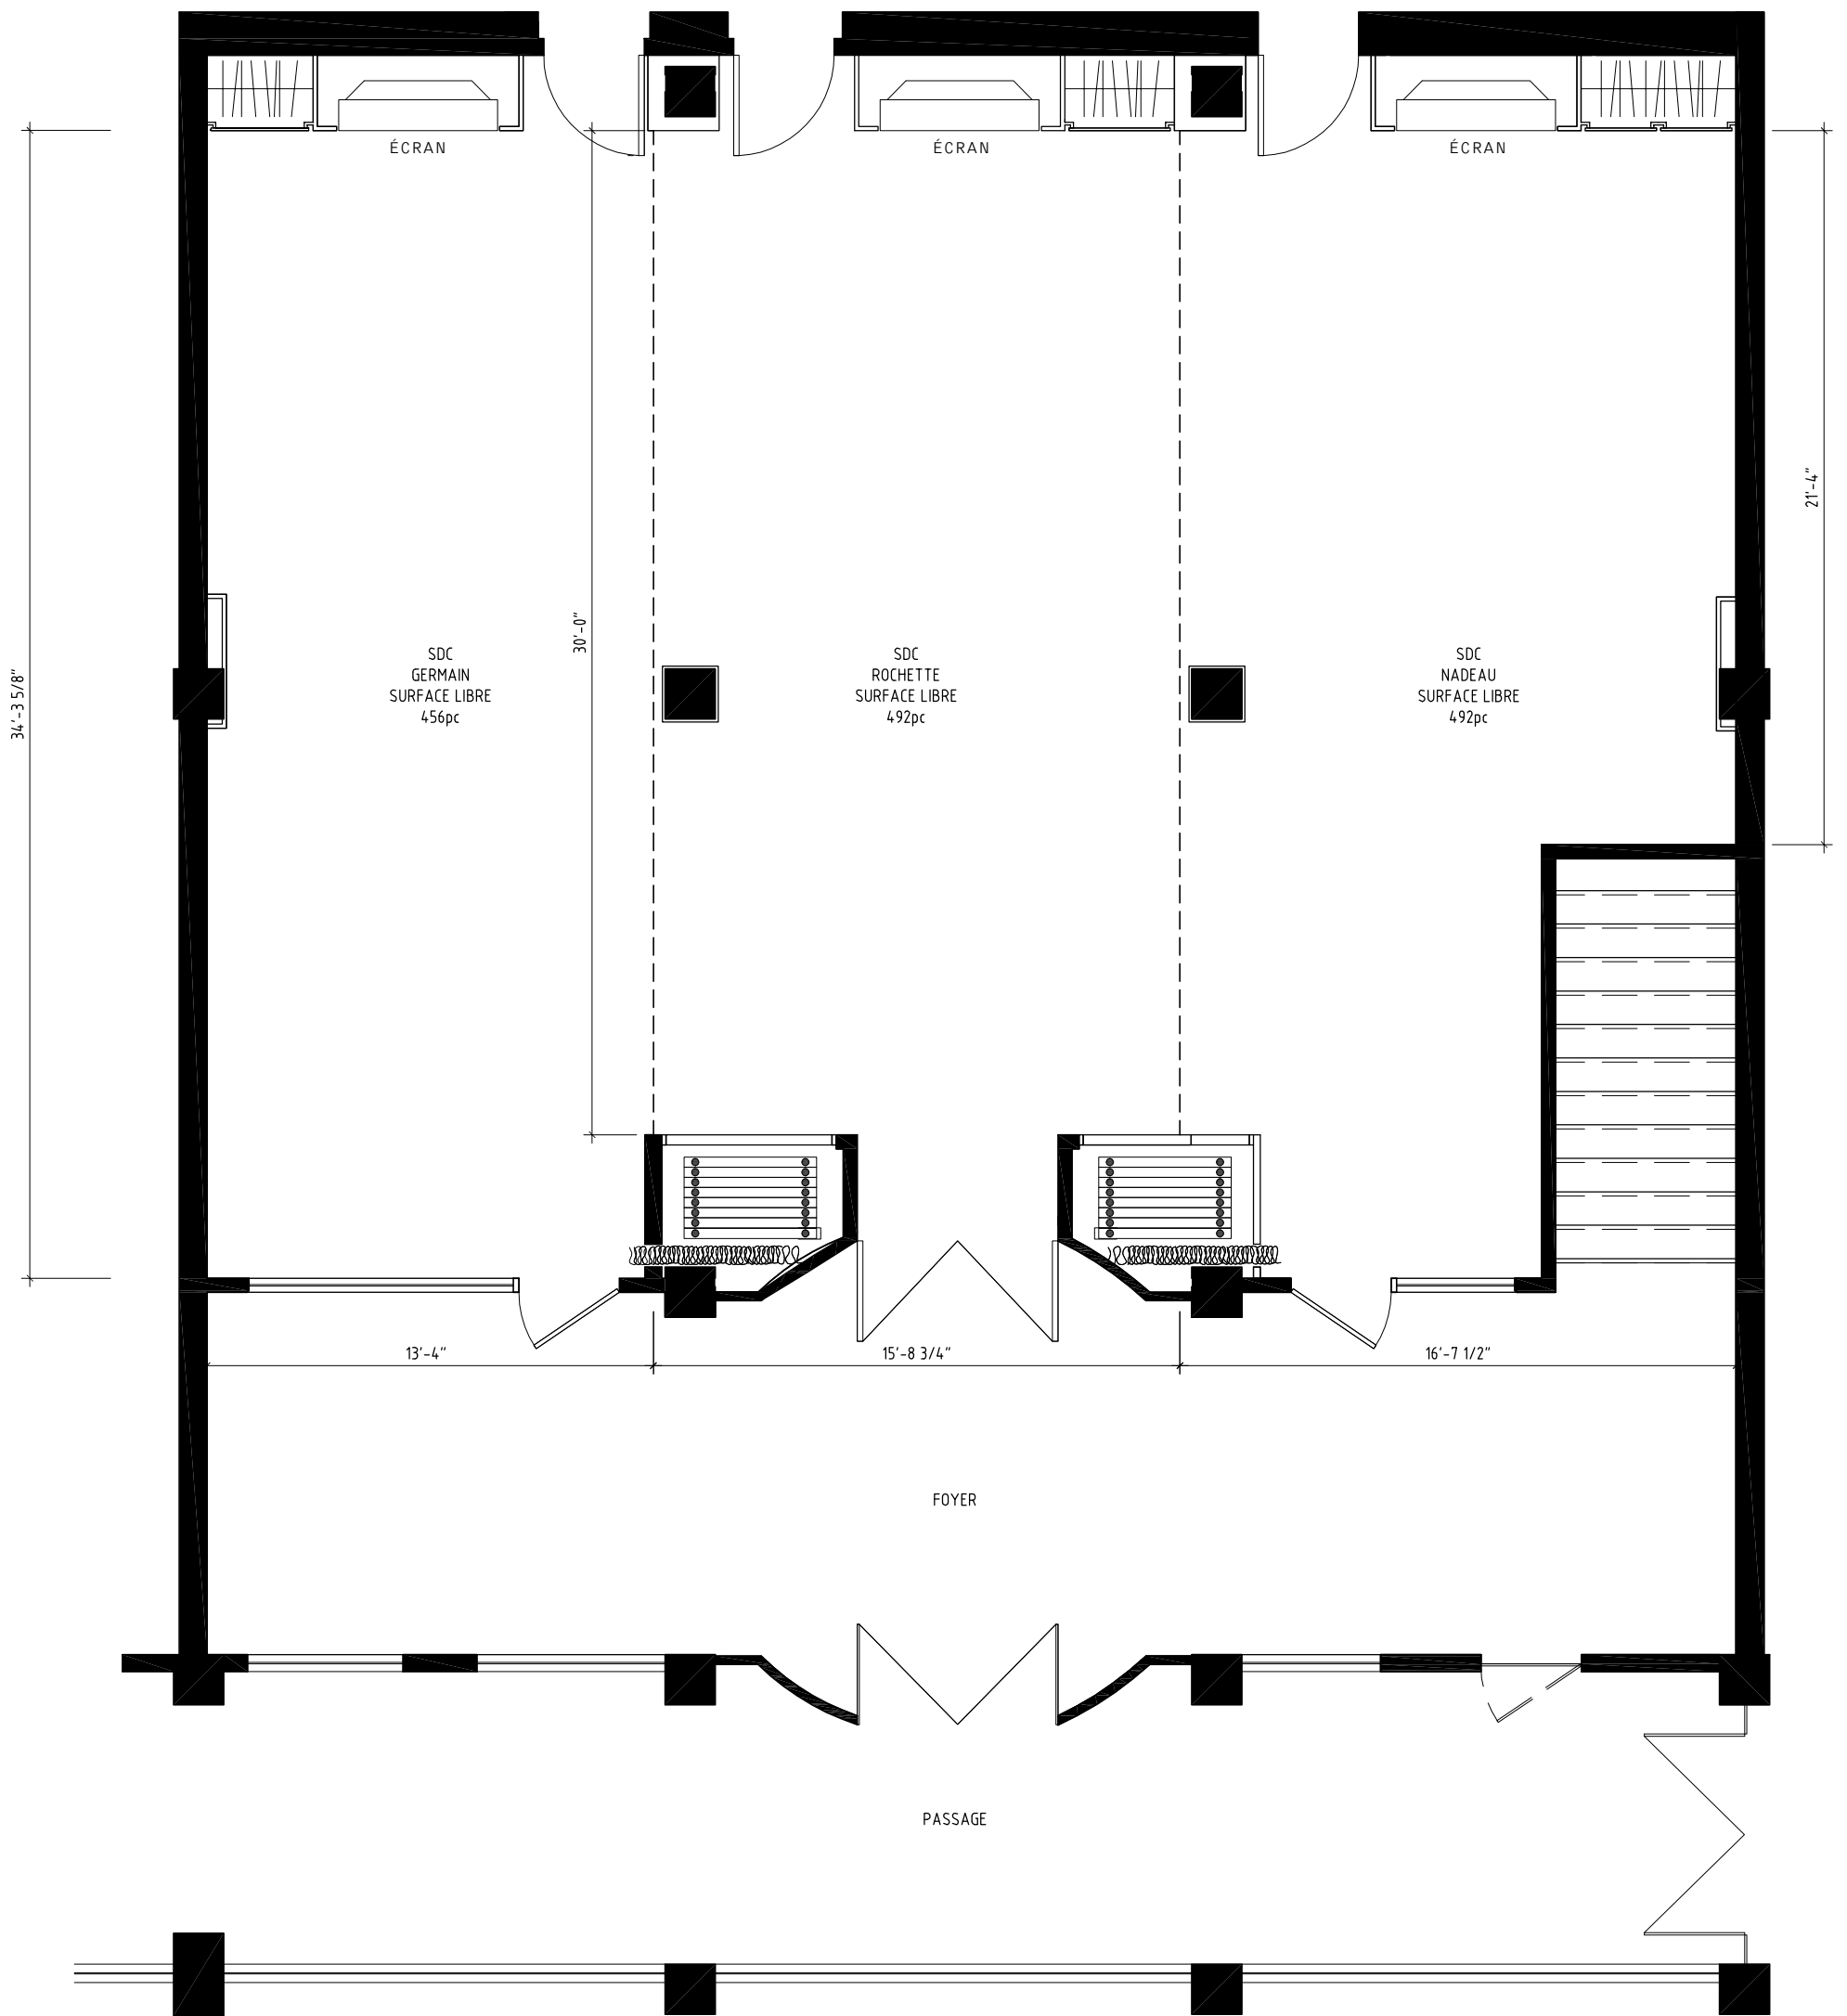

SALLE GERMAIN • ROCHETTE • NADEAU

1  
100

PLAN D'AMÉNAGEMENT

ÉCHELLE: 1/4"=1'-0"